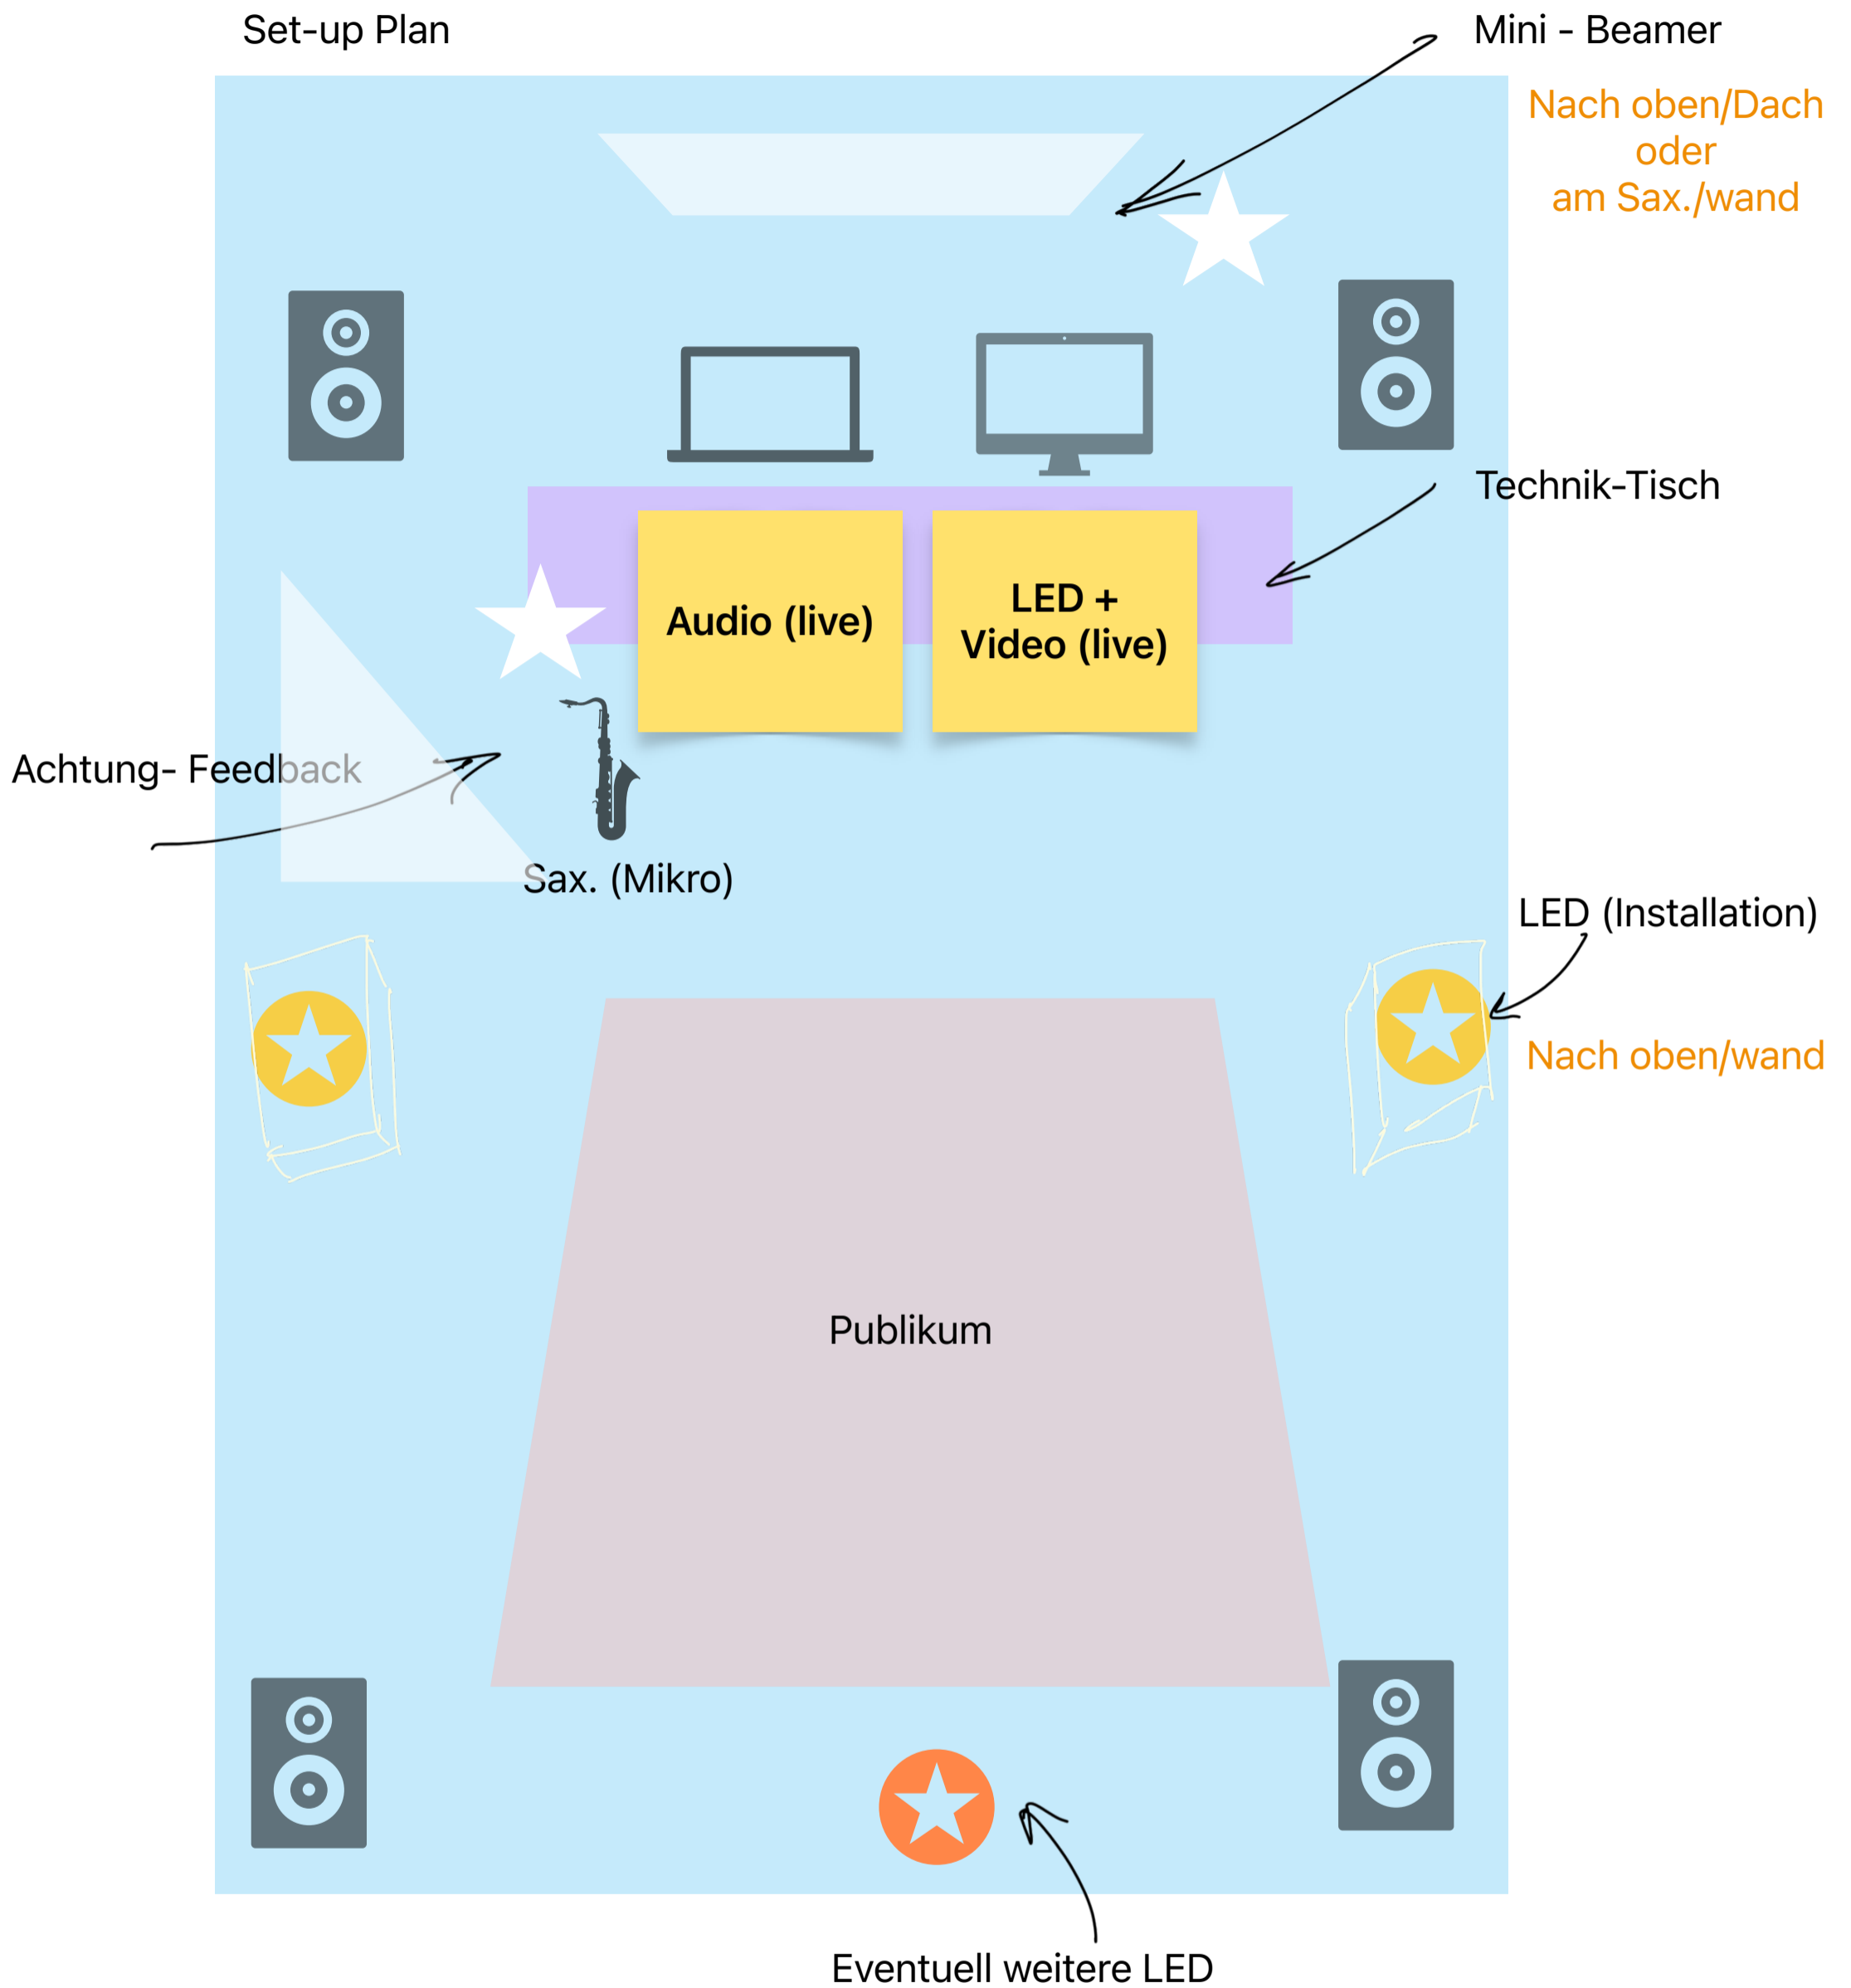

UNDA

Set-up Plan

Für set-up

1. Interface 4 chn.
2. Mini-mac for live-visuals (neben Audio)
3. Condens. Mikro (x1) for Sax. (+Stativ)
4. (Mini) Beamer (lange Kabel)