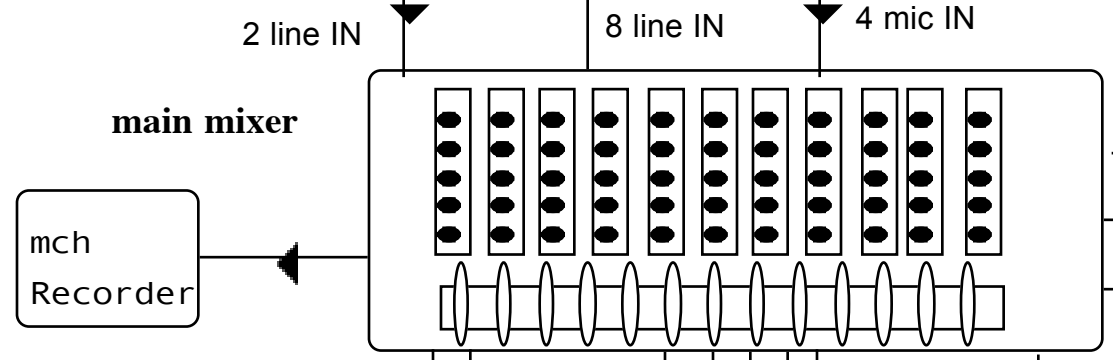

AUDIO SETUP
DeepSpace
Sonic Intermedia 18.10.2010
 version: 10.10.2010, 17:42

**Ed Perkins, & Bill Vine,
 audio & video, #3**

Stereo Aux zu RME
 Stereo Aux zu Digi 003
 7 Kanäle IN von Digi 003 Computer Andreas

stereo aux
 stereo aux
 7 Kanäle OUT zu Hauptpult