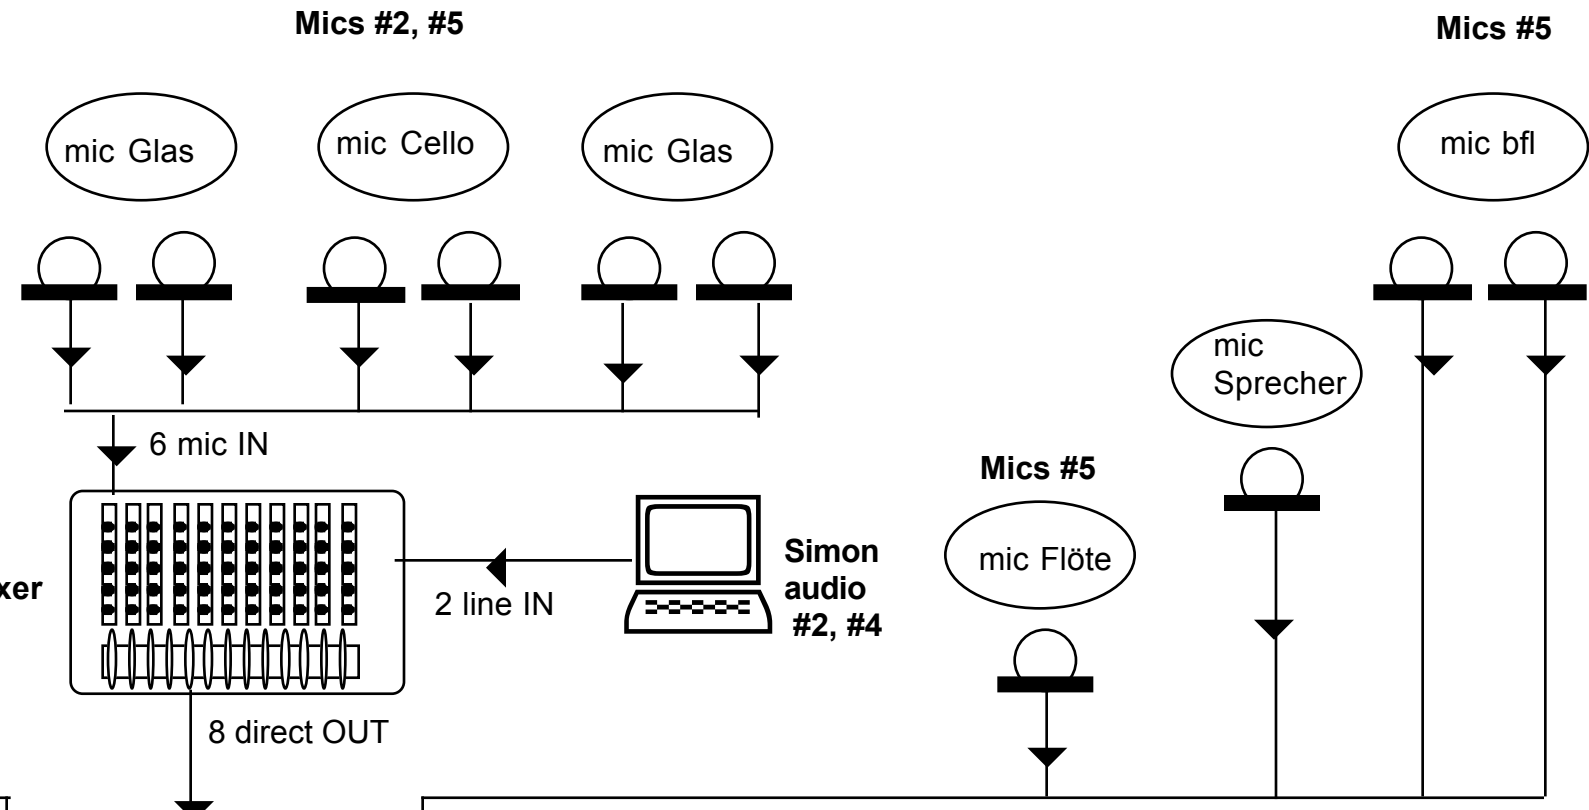

AUDIO SETUP
DeepSpace
Sonic Intermedia 18.10.2010
 version: 10.10.2010, 17:42

**Ed Perkins, & Bill Vine,
 audio & video, #3**

Stereo Aux zu RME
 Stereo Aux zu Digi 003
 7 Kanäle IN von Digi 003 Computer Andreas

stereo aux
 stereo aux
 7 Kanäle OUT zu Hauptpult