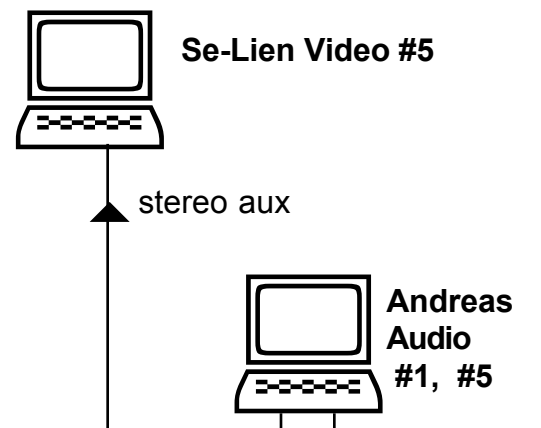

AUDIO SETUP
DeepSpace
Sonic Intermedia 18.10.2010
 version: 10.10.2010, 17:42

**Ed Perkins, & Bill Vine,
 audio & video, #3**

Stereo Aux zu RME
 Stereo Aux zu Digi 003
 7 Kanäle IN von Digi 003 Computer Andreas

stereo aux
 stereo aux
 7 Kanäle OUT zu Hauptpult