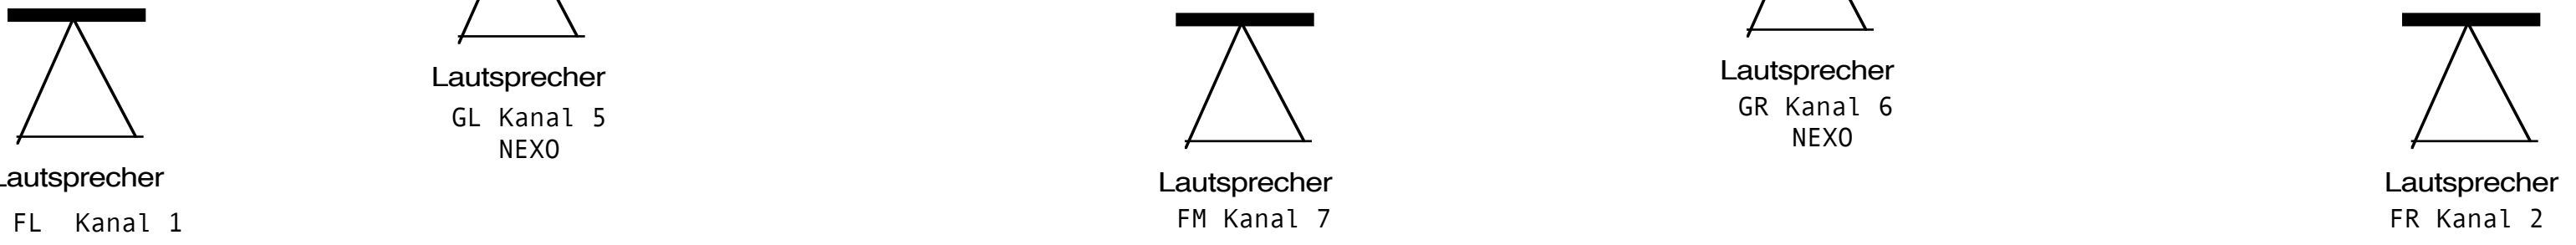

AUDIO SETUP
DeepSpace
Sonic Intermedia 18.10.2010
 version: 10.10.2010, 17:42

**Ed Perkins, & Bill Vine,
 audio & video, #3**

Stereo Aux zu RME
 Stereo Aux zu Digi 003
 7 Kanäle IN von Digi 003 Computer Andreas

stereo aux
 stereo aux
 7 Kanäle OUT zu Hauptpult